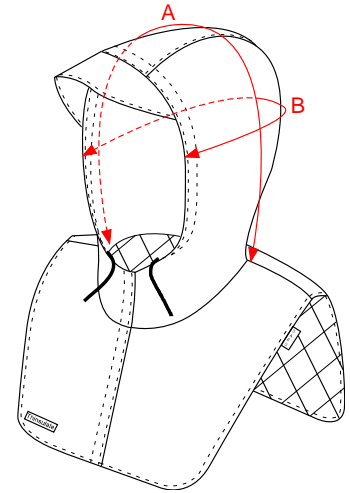

Størrelsesguide for hue med skygge

Mål på hætte

Målene er hættens mål, dvs. der er rørlig vidde inkluderet i målene.

	Barn	S	M/L	XXL
Skulder-hoved-skulder A	57 cm	60 cm	63 cm	67 cm
Omkreds B	40 cm	44 cm	47 cm	51 cm

Størrelsesguide

Målet tages fra den ene skulder, op over hovedet, og ned til den anden skulder.

	Barn	S	M/L	XXL
Skulder-hoved-skulder	54-57 cm	57-60 cm	60-63 cm	64-67 cm