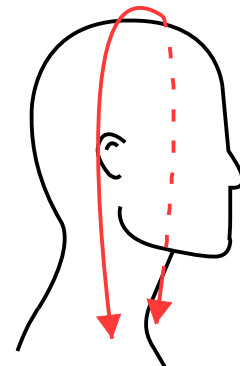

Størrelsesguide for hue med skygge

Mål på hætte

Målene er hættens mål, dvs. der er rørlig vidde inkluderet i målene.

	Barn	S	M/L	XXL
Skulder-hoved-skulder A	57 cm	60 cm	63 cm	67 cm
Omkreds B	40 cm	44 cm	47 cm	51 cm

Størrelsesguide

Målet tages fra den ene skulder, op over hovedet, og ned til den anden skulder.

	Barn	S	M/L	XXL
Skulder-hoved-skulder	54-57 cm	57-60 cm	60-63 cm	64-67 cm