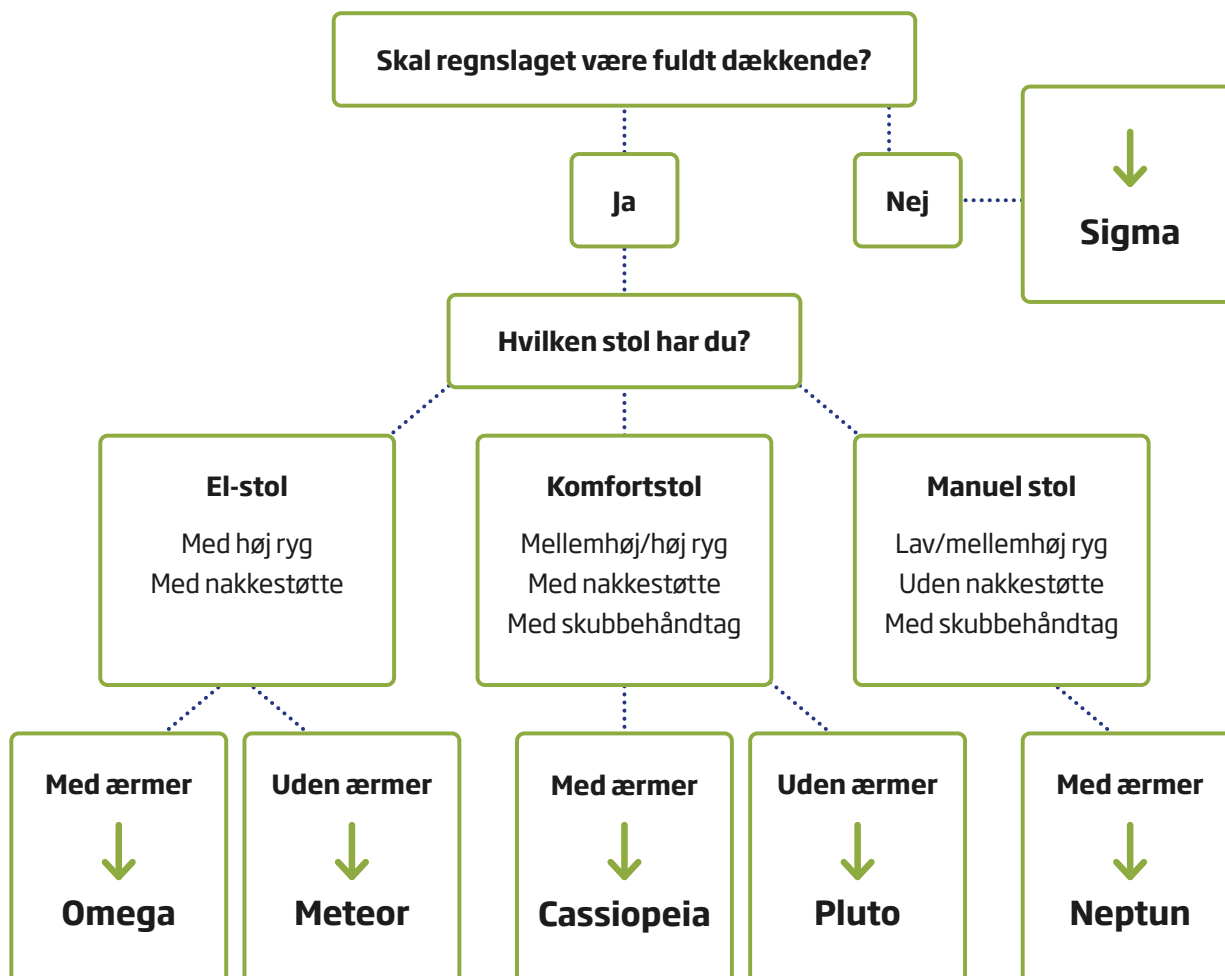

Varenr. (voksne): 4-09

Varenr. (børn): 4-095

01

02

Sådan vælger du det rette regnslag

T-shirts og skjorter

TIP! Klik på et billede og gå direkte til produktet på www.daro.dk

01