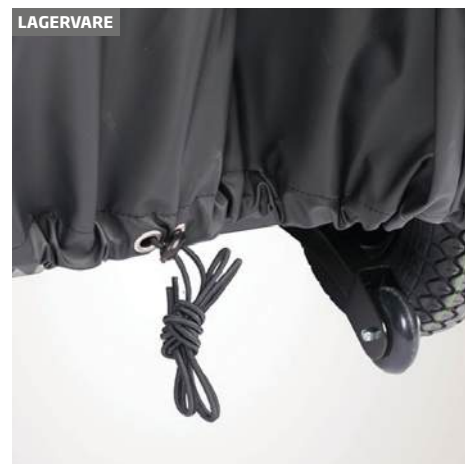

Onesize

Scan og gå til webshoppens:

KØRESELE OG GARAGEOVERTRÆK