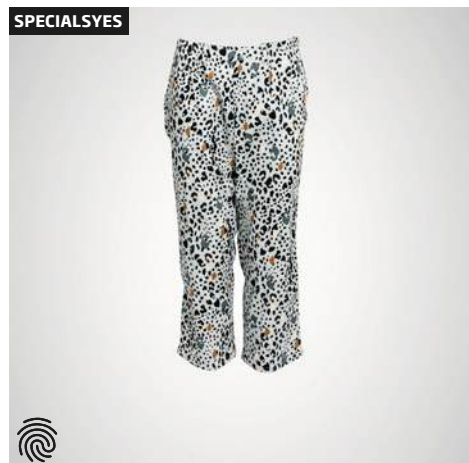

Bemærk: Syes på dine mål i valgfri farve, kvalitet og med flere tilvalgsmuligheder.

04